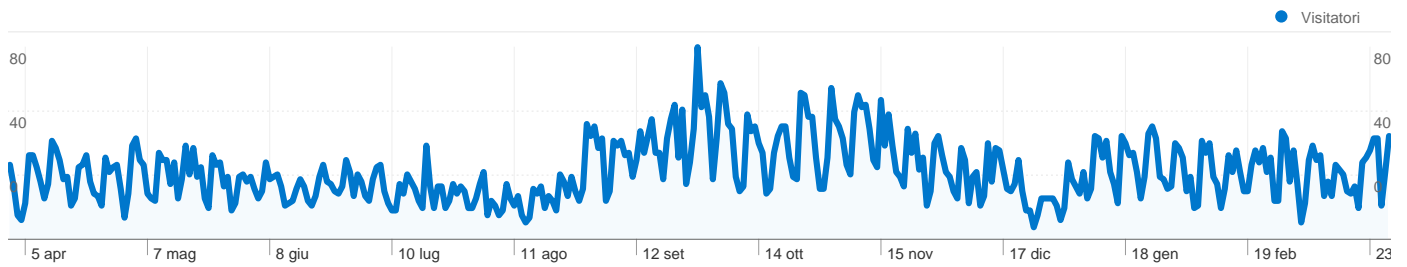

5.715 persone hanno visitato questo sito

13.099 Visite

5.715 Visitatori unici assoluti

44.203 Visualizzazioni di pagina

3,37 Media visualizzazioni di pagina

00:02:28 Tempo sul sito

55,13% Frequenza di rimbalzo

42,05% Nuove visite

Profilo tecnico

Browser	Visite	% visite	Velocità connessione	Visite	% visite
Internet Explorer	4.829	36,87%	Unknown	6.856	52,34%
Firefox	3.390	25,88%	DSL	4.931	37,64%
Safari	2.897	22,12%	T1	795	6,07%
Chrome	1.902	14,52%	Dialup	416	3,18%
Opera	42	0,32%	ISDN	63	0,48%