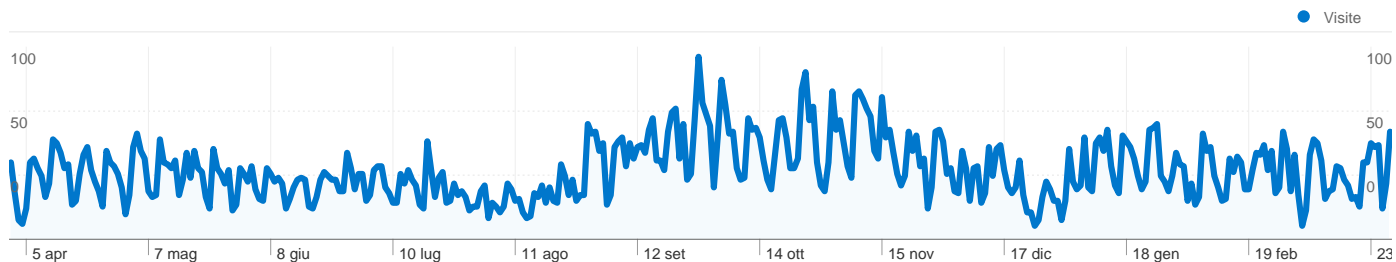

La ricerca ha inviato 5.343 totale visite tramite 7 sorgenti

Uso del sito

Visite 5.343 % del totale del sito: 40,79%	Pagine/Visita 3,74 Media sito: 3,37 (10,76%)	Tempo medio sul sito 00:02:38 Media sito: 00:02:28 (6,50%)	% Nuove visite 51,43% Media sito: 42,05% (22,31%)	Frequenza di rimbalzo 49,90% Media sito: 55,13% (-9,50%)	
Sorgente	Visite	Pagine/Visita	Tempo medio sul sito	% Nuove visite	Frequenza di rimbalzo
google	5.043	3,66	00:02:33	52,35%	51,12%
search	134	4,72	00:03:02	24,63%	28,36%
bing	119	5,76	00:05:19	39,50%	26,05%
virgilio	15	3,07	00:01:07	86,67%	60,00%
yahoo	15	3,60	00:02:04	80,00%	53,33%
aol	14	4,21	00:01:48	14,29%	14,29%
ask	3	10,67	00:25:19	33,33%	0,00%

1 - 7 di 7

Le pagine di questo sito sono state visualizzate 44.203 volte in totale

 **44.203** Visualizzazioni di pagina

 **31.871** Visualizzazioni uniche

 **55,13%** Frequenza di rimbalzo

Contenuti principali

Pagine	Visualizzazioni di pagina	% visualizzazioni di pagina
/	15.427	34,90%
/didattica/	3.920	8,87%
/ammissione/	2.908	6,58%
/didattica/linee-guida-piano-di-studi/	1.596	3,61%
/chi-siamo/	1.585	3,59%

13.099 visite hanno utilizzato 114 risoluzioni dello schermo

Uso del sito

Visite	Pagine/Visita	Tempo medio sul sito	% Nuove visite	Frequenza di rimbalzo	
13.099 % del totale del sito: 100,00%	3,37 Media sito: 3,37 (0,00%)	00:02:28 Media sito: 00:02:28 (0,00%)	42,11% Media sito: 42,05% (0,15%)	55,13% Media sito: 55,13% (0,00%)	
Risoluzione dello schermo	Visite	Pagine/Visita	Tempo medio sul sito	% Nuove visite	Frequenza di rimbalzo
1280x800	5.724	2,83	00:01:53	32,11%	65,18%
1024x768	1.988	4,16	00:03:04	57,04%	43,36%
1366x768	1.313	3,82	00:03:06	41,43%	45,24%
1280x1024	801	3,86	00:02:38	58,68%	47,32%
1440x900	692	3,29	00:02:32	46,68%	57,37%
1024x600	547	3,71	00:02:52	46,80%	44,79%
1280x768	355	1,96	00:01:51	35,21%	65,92%
1680x1050	338	4,88	00:04:22	44,97%	33,73%
1920x1080	185	4,06	00:03:02	35,14%	48,65%
800x600	156	2,31	00:01:22	26,92%	67,31%