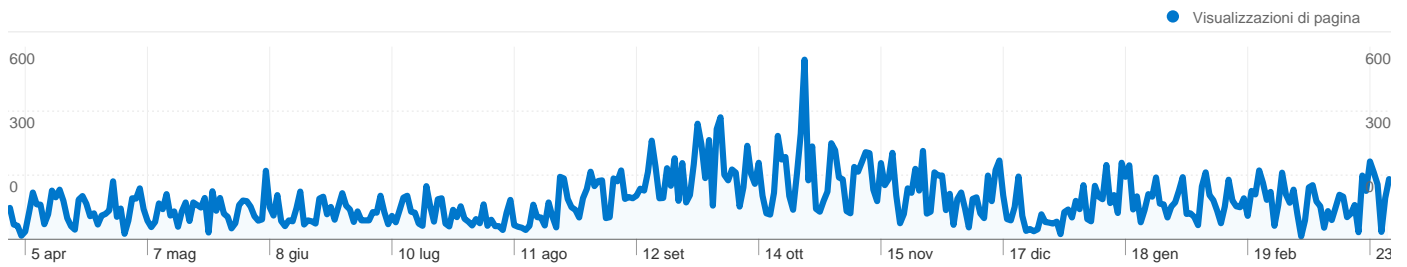

Parole chiave	Visite	% visite
informazione e sistemi	591	11,06%
informazione e sistemi	196	3,67%
www.editoriaecomunicazione.i	153	2,86%
informazioni e sistemi	147	2,75%
editoriaecomunicazione	136	2,55%

La ricerca ha inviato 5.343 totale visite tramite 7 sorgenti

Uso del sito

Visite 5.343 % del totale del sito: 40,79%	Pagine/Visita 3,74 Media sito: 3,37 (10,76%)	Tempo medio sul sito 00:02:38 Media sito: 00:02:28 (6,50%)	% Nuove visite 51,43% Media sito: 42,05% (22,31%)	Frequenza di rimbalzo 49,90% Media sito: 55,13% (-9,50%)	
Sorgente	Visite	Pagine/Visita	Tempo medio sul sito	% Nuove visite	Frequenza di rimbalzo
google	5.043	3,66	00:02:33	52,35%	51,12%
search	134	4,72	00:03:02	24,63%	28,36%
bing	119	5,76	00:05:19	39,50%	26,05%
virgilio	15	3,07	00:01:07	86,67%	60,00%
yahoo	15	3,60	00:02:04	80,00%	53,33%
aol	14	4,21	00:01:48	14,29%	14,29%
ask	3	10,67	00:25:19	33,33%	0,00%

1 - 7 di 7

Le pagine di questo sito sono state visualizzate 44.203 volte in totale

 **44.203** Visualizzazioni di pagina

 **31.871** Visualizzazioni uniche

 **55,13%** Frequenza di rimbalzo

Contenuti principali