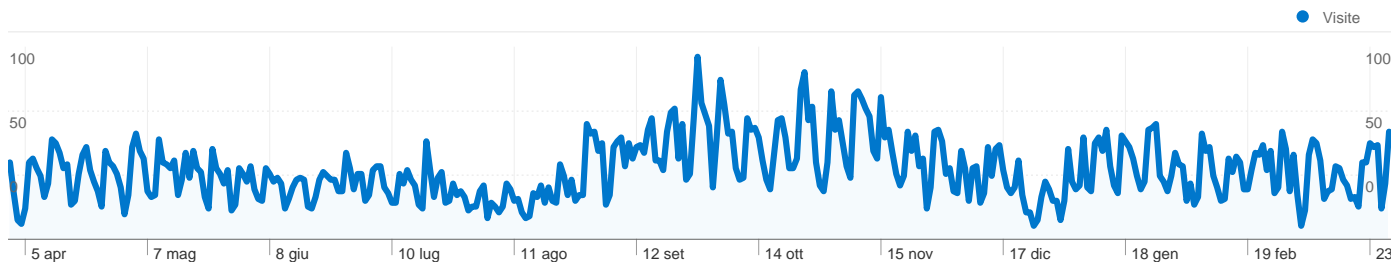

1 - 10 di 62

Parole chiave

Rispetto a: Sito

La ricerca ha generato 5.343 totale visite da 1.962 parole chiave

Uso del sito

Visite 5.343 % del totale del sito: 40,79%	Pagine/Visita 3,74 Media sito: 3,37 (10,76%)	Tempo medio sul sito 00:02:38 Media sito: 00:02:28 (6,50%)	% Nuove visite 51,43% Media sito: 42,05% (22,31%)	Frequenza di rimbalzo 49,90% Media sito: 55,13% (-9,50%)	
Parola chiave	Visite	Pagine/Visita	Tempo medio sul sito	% Nuove visite	Frequenza di rimbalzo
informazione e sistemi editoriali	591	4,61	00:03:48	27,58%	35,03%
informazione e sistemi editoriali tor vergata	196	5,81	00:04:03	32,14%	23,47%
www.editoriaecomunicazione.it	153	1,97	00:01:01	13,07%	78,43%
informazioni e sistemi editoriali	147	3,30	00:02:31	53,06%	50,34%
editoriaecomunicazione	136	3,32	00:01:56	29,41%	50,74%
editoria tor vergata	117	6,97	00:04:24	49,57%	11,97%
editoria uniroma2	109	3,75	00:04:31	29,36%	47,71%
editoria e comunicazione tor vergata	105	4,61	00:02:31	40,95%	20,00%
laurea magistrale in informazione e sistemi editoriali	104	2,08	00:00:33	29,81%	73,08%
www.editoriaecomunicazione.it.	68	3,03	00:00:38	1,47%	13,24%
1 - 10 di 1.962					

13.099 visite hanno utilizzato 14 browser

Uso del sito

Visite 13.099 % del totale del sito: 100,00%	Pagine/Visita 3,37 Media sito: 3,37 (0,00%)	Tempo medio sul sito 00:02:28 Media sito: 00:02:28 (0,00%)	% Nuove visite 42,11% Media sito: 42,05% (0,15%)	Frequenza di rimbalzo 55,13% Media sito: 55,13% (0,00%)	
Browser	Visite	Pagine/Visita	Tempo medio sul sito	% Nuove visite	Frequenza di rimbalzo
Internet Explorer	4.829	3,80	00:02:44	49,64%	46,76%
Firefox	3.390	3,66	00:02:47	54,13%	48,02%
Safari	2.897	1,90	00:01:02	9,32%	83,57%
Chrome	1.902	3,94	00:03:08	50,21%	45,95%
Opera	42	6,29	00:05:53	73,81%	38,10%
Mozilla Compatible Agent	17	7,71	00:28:01	47,06%	47,06%
Mozilla	6	1,00	00:00:00	100,00%	100,00%
NetFront	6	1,00	00:00:00	66,67%	100,00%
Opera Mini	5	1,20	00:00:32	100,00%	80,00%
BlackBerry8520	1	4,00	00:01:34	100,00%	0,00%