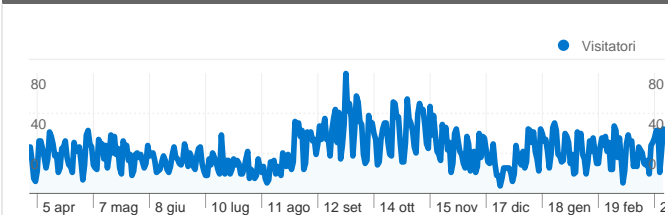

Uso del sito

13.099 Visite

55,13% Frequenza di rimbalzo

44.203 Visualizzazioni di pagina

00:02:28 Tempo medio sul sito

3,37 Pagine/Visita

42,05% % Nuove visite

Panoramica visitatori

La ricerca ha inviato 5.343 totale visite tramite 7 sorgenti

Uso del sito

Visite 5.343 % del totale del sito: 40,79%	Pagine/Visita 3,74 Media sito: 3,37 (10,76%)	Tempo medio sul sito 00:02:38 Media sito: 00:02:28 (6,50%)	% Nuove visite 51,43% Media sito: 42,05% (22,31%)	Frequenza di rimbalzo 49,90% Media sito: 55,13% (-9,50%)	
Sorgente	Visite	Pagine/Visita	Tempo medio sul sito	% Nuove visite	Frequenza di rimbalzo
google	5.043	3,66	00:02:33	52,35%	51,12%
search	134	4,72	00:03:02	24,63%	28,36%
bing	119	5,76	00:05:19	39,50%	26,05%
virgilio	15	3,07	00:01:07	86,67%	60,00%
yahoo	15	3,60	00:02:04	80,00%	53,33%
aol	14	4,21	00:01:48	14,29%	14,29%
ask	3	10,67	00:25:19	33,33%	0,00%

1 - 7 di 7

Le pagine di questo sito sono state visualizzate 44.203 volte in totale

 **44.203** Visualizzazioni di pagina

 **31.871** Visualizzazioni uniche

 **55,13%** Frequenza di rimbalzo

Contenuti principali

13.099 visite hanno utilizzato 114 risoluzioni dello schermo

Uso del sito

Visite	Pagine/Visita	Tempo medio sul sito	% Nuove visite	Frequenza di rimbalzo	
13.099 % del totale del sito: 100,00%	3,37 Media sito: 3,37 (0,00%)	00:02:28 Media sito: 00:02:28 (0,00%)	42,11% Media sito: 42,05% (0,15%)	55,13% Media sito: 55,13% (0,00%)	
Risoluzione dello schermo	Visite	Pagine/Visita	Tempo medio sul sito	% Nuove visite	Frequenza di rimbalzo
1280x800	5.724	2,83	00:01:53	32,11%	65,18%
1024x768	1.988	4,16	00:03:04	57,04%	43,36%
1366x768	1.313	3,82	00:03:06	41,43%	45,24%
1280x1024	801	3,86	00:02:38	58,68%	47,32%
1440x900	692	3,29	00:02:32	46,68%	57,37%
1024x600	547	3,71	00:02:52	46,80%	44,79%
1280x768	355	1,96	00:01:51	35,21%	65,92%
1680x1050	338	4,88	00:04:22	44,97%	33,73%
1920x1080	185	4,06	00:03:02	35,14%	48,65%
800x600	156	2,31	00:01:22	26,92%	67,31%