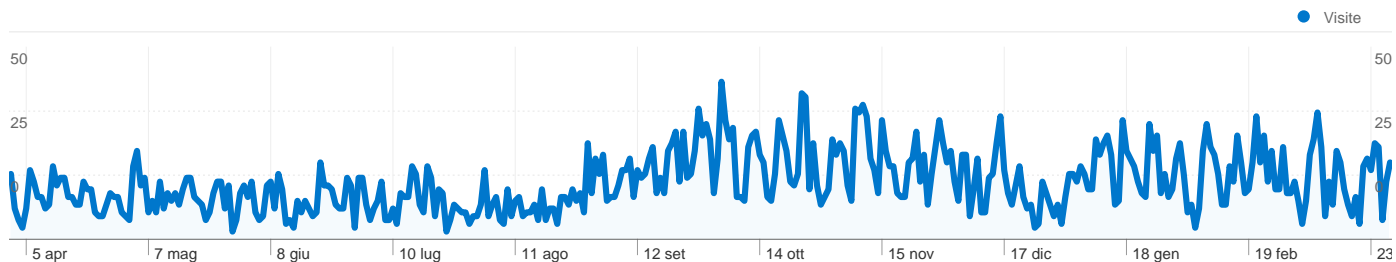

Parole chiave

Rispetto a: Sito

La ricerca ha generato 5.343 totale visite da 1.962 parole chiave

Uso del sito

Visite 5.343 % del totale del sito: 40,79%	Pagine/Visita 3,74 Media sito: 3,37 (10,76%)	Tempo medio sul sito 00:02:38 Media sito: 00:02:28 (6,50%)	% Nuove visite 51,43% Media sito: 42,05% (22,31%)	Frequenza di rimbalzo 49,90% Media sito: 55,13% (-9,50%)	
Parola chiave	Visite	Pagine/Visita	Tempo medio sul sito	% Nuove visite	Frequenza di rimbalzo
informazione e sistemi editoriali	591	4,61	00:03:48	27,58%	35,03%
informazione e sistemi editoriali tor vergata	196	5,81	00:04:03	32,14%	23,47%
www.editoriaecomunicazione.it	153	1,97	00:01:01	13,07%	78,43%
informazioni e sistemi editoriali	147	3,30	00:02:31	53,06%	50,34%
editoriaecomunicazione	136	3,32	00:01:56	29,41%	50,74%
editoria tor vergata	117	6,97	00:04:24	49,57%	11,97%
editoria uniroma2	109	3,75	00:04:31	29,36%	47,71%
editoria e comunicazione tor vergata	105	4,61	00:02:31	40,95%	20,00%
laurea magistrale in informazione e sistemi editoriali	104	2,08	00:00:33	29,81%	73,08%
www.editoriaecomunicazione.it.	68	3,03	00:00:38	1,47%	13,24%
1 - 10 di 1.962