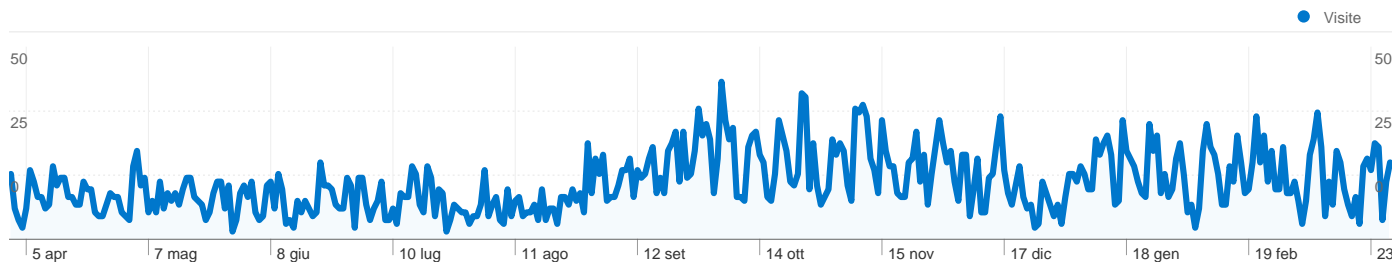

La ricerca ha inviato 5.343 totale visite tramite 7 sorgenti

Uso del sito

Visite 5.343 % del totale del sito: 40,79%	Pagine/Visita 3,74 Media sito: 3,37 (10,76%)	Tempo medio sul sito 00:02:38 Media sito: 00:02:28 (6,50%)	% Nuove visite 51,43% Media sito: 42,05% (22,31%)	Frequenza di rimbalzo 49,90% Media sito: 55,13% (-9,50%)	
Sorgente	Visite	Pagine/Visita	Tempo medio sul sito	% Nuove visite	Frequenza di rimbalzo
google	5.043	3,66	00:02:33	52,35%	51,12%
search	134	4,72	00:03:02	24,63%	28,36%
bing	119	5,76	00:05:19	39,50%	26,05%
virgilio	15	3,07	00:01:07	86,67%	60,00%
yahoo	15	3,60	00:02:04	80,00%	53,33%
aol	14	4,21	00:01:48	14,29%	14,29%
ask	3	10,67	00:25:19	33,33%	0,00%

1 - 7 di 7