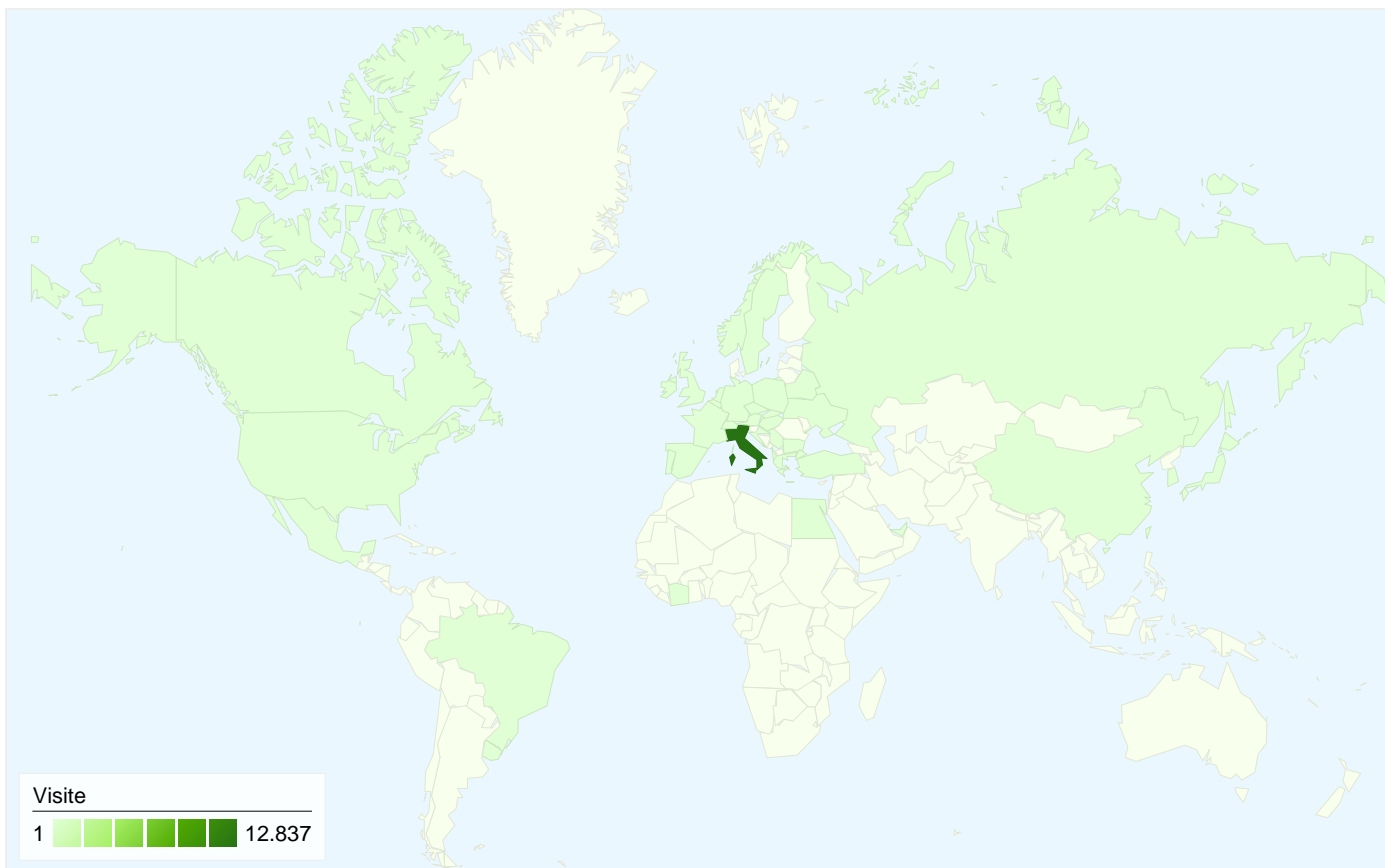

Visitatori
5.715

Panoramica sulle sorgenti di traffico

Siti referenti

Sorgente	Visite	% visite
editoria.lettere.uniroma2.it	937	25,83%
mediapolitika.com	897	24,73%
web.lettere.uniroma2.it	853	23,52%
editoriaecomunicazione.uniroma2.it	228	6,29%
facebook.com	213	5,87%

5.715 persone hanno visitato questo sito

13.099 Visite

5.715 Visitatori unici assoluti

44.203 Visualizzazioni di pagina

3,37 Media visualizzazioni di pagina

00:02:28 Tempo sul sito

55,13% Frequenza di rimbalzo

13.099 visite provenienti da 42 Paesi/zona

Uso del sito

Paese/zona	Visite	Pagine/Visita	Tempo medio sul sito	% Nuove visite	Frequenza di rimbalzo
Italy	12.837	3,38	00:02:28	41,60%	55,07%
France	32	4,38	00:03:36	71,88%	50,00%
United Kingdom	31	4,94	00:03:00	51,61%	38,71%
Spain	24	3,42	00:01:14	75,00%	45,83%
China	23	6,09	00:09:18	26,09%	34,78%
Taiwan	23	1,09	00:00:02	0,00%	95,65%
United States	17	2,88	00:02:02	94,12%	58,82%
Russia	15	1,00	00:00:00	100,00%	100,00%
Switzerland	12	2,25	00:02:43	66,67%	75,00%
Ireland	10	1,30	00:00:07	100,00%	80,00%

1 - 10 di 42

Tutte le sorgenti di traffico hanno generato un totale di 13.099 visite

 31,52% Traffico diretto

 27,69% Siti referenti

 40,79% Motori di ricerca

- **Motori di ricerca**
5.343,00 (40,79%)
- **Traffico diretto**
4.129,00 (31,52%)
- **Siti referenti**
3.627,00 (27,69%)