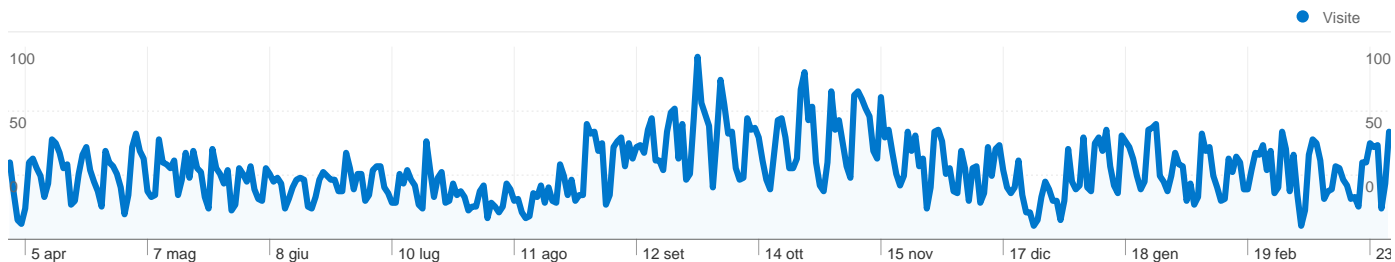

Tutte le sorgenti di traffico hanno generato un totale di 13.099 visite

31,52% Traffico diretto

27,69% Siti referenti

40,79% Motori di ricerca

- **Motori di ricerca**
  5.343,00 (40,79%)
- **Traffico diretto**
  4.129,00 (31,52%)
- **Siti referenti**
  3.627,00 (27,69%)

Principali sorgenti di traffico

Sorgenti	Visite	% visite
google (organic)	5.043	38,50%
(direct) ((none))	4.129	31,52%
editoria.lettere.uniroma2.it	937	7,15%
mediapolitika.com (referral)	897	6,85%
web.lettere.uniroma2.it	853	6,51%

Parole chiave	Visite	% visite
informazione e sistemi	591	11,06%
informazione e sistemi	196	3,67%
www.editoriaecomunicazione.i	153	2,86%
informazioni e sistemi	147	2,75%
editoriaecomunicazione	136	2,55%