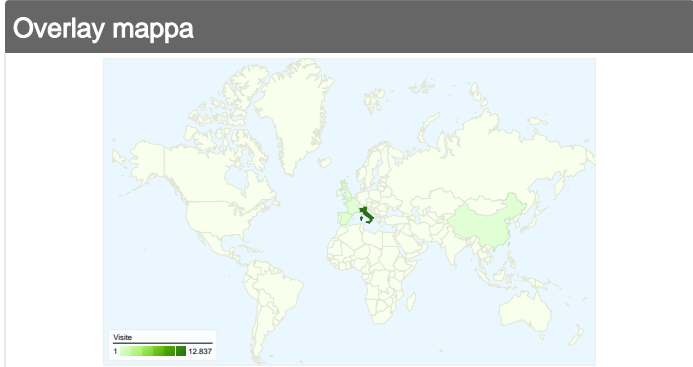

Visitatori
5.715

Panoramica sulle sorgenti di traffico

Siti referenti

Sorgente	Visite	% visite
editoria.lettere.uniroma2.it	937	25,83%
mediapolitika.com	897	24,73%
web.lettere.uniroma2.it	853	23,52%
editoriaecomunicazione.uniroma2.it	228	6,29%
facebook.com	213	5,87%

Motori di ricerca

Sorgente	Visite	% visite
google	5.043	94,39%
search	134	2,51%
bing	119	2,23%
virgilio	15	0,28%
yahoo	15	0,28%

Parole chiave

Parola chiave	Visite	% visite
informazione e sistemi	591	11,06%
informazione e sistemi	196	3,67%
www.editoriaecomunicazione.it	153	2,86%
informazioni e sistemi editoriali	147	2,75%
editoriaecomunicazione	136	2,55%

Panoramica dei contenuti

Pagine	Visualizzazioni di pagina	% visualizzazioni di pagina
/	15.427	34,90%
/didattica/	3.920	8,87%
/ammissione/	2.908	6,58%
/didattica/linee-guida-piano-di-	1.596	3,61%
/chi-siamo/	1.585	3,59%

5.715 persone hanno visitato questo sito

13.099 Visite

5.715 Visitatori unici assoluti

44.203 Visualizzazioni di pagina

3,37 Media visualizzazioni di pagina

00:02:28 Tempo sul sito

55,13% Frequenza di rimbalzo