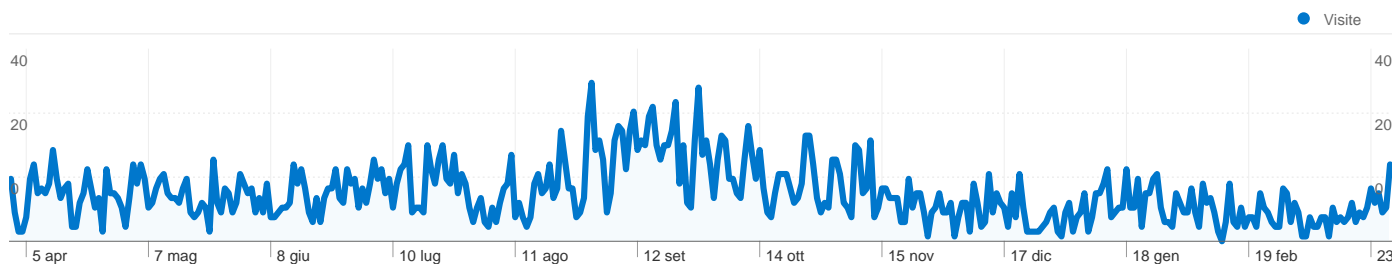

Il sito referente ha generato 3.627 visite da 62 sorgenti

Uso del sito

Visite 3.627 % del totale del sito: 27,69%	Pagine/Visita 4,03 Media sito: 3,37 (19,35%)	Tempo medio sul sito 00:03:19 Media sito: 00:02:28 (34,11%)	% Nuove visite 36,78% Media sito: 42,05% (-12,53%)	Frequenza di rimbalzo 50,07% Media sito: 55,13% (-9,19%)	
Sorgente	Visite	Pagine/Visita	Tempo medio sul sito	% Nuove visite	Frequenza di rimbalzo
editoria.lettere.uniroma2.it	937	5,54	00:04:49	31,91%	31,16%
mediapolitika.com	897	1,14	00:00:15	1,56%	95,43%
web.lettere.uniroma2.it	853	5,92	00:04:44	69,17%	27,90%
editoriaecomunicazione.uniroma2.it	228	3,55	00:02:52	5,26%	39,91%
facebook.com	213	3,23	00:03:24	35,68%	48,83%
romaexplorer.it	193	5,34	00:04:46	88,60%	31,61%
google.it	86	2,79	00:03:10	55,81%	48,84%
liquida.it	28	1,32	00:00:50	75,00%	78,57%
luisacapelli.eu	24	2,25	00:01:26	20,83%	70,83%
mailbeta.libero.it	21	4,43	00:08:45	19,05%	28,57%

1 - 10 di 62