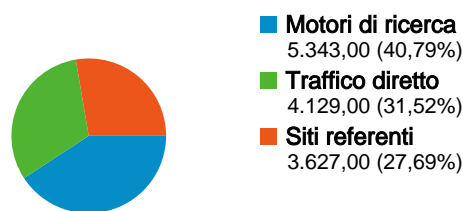

Uso del sito

13.099 Visite

55,13% Frequenza di rimbalzo

44.203 Visualizzazioni di pagina

00:02:28 Tempo medio sul sito

3,37 Pagine/Visita

42,05% % Nuove visite

Panoramica visitatori

Visitatori
5.715

Panoramica sulle sorgenti di traffico

Siti referenti

Sorgente	Visite	% visite
editoria.lettere.uniroma2.it	937	25,83%
mediapolitika.com	897	24,73%
web.lettere.uniroma2.it	853	23,52%
editoriaecomunicazione.uniroma2.it	228	6,29%
facebook.com	213	5,87%

1 - 10 di 42

Tutte le sorgenti di traffico hanno generato un totale di 13.099 visite

 31,52% Traffico diretto

 27,69% Siti referenti

 40,79% Motori di ricerca

- **Motori di ricerca**
5.343,00 (40,79%)
- **Traffico diretto**
4.129,00 (31,52%)
- **Siti referenti**
3.627,00 (27,69%)

13.099 visite hanno utilizzato 114 risoluzioni dello schermo

Uso del sito

Visite	Pagine/Visita	Tempo medio sul sito	% Nuove visite	Frequenza di rimbalzo	
13.099 % del totale del sito: 100,00%	3,37 Media sito: 3,37 (0,00%)	00:02:28 Media sito: 00:02:28 (0,00%)	42,11% Media sito: 42,05% (0,15%)	55,13% Media sito: 55,13% (0,00%)	
Risoluzione dello schermo	Visite	Pagine/Visita	Tempo medio sul sito	% Nuove visite	Frequenza di rimbalzo
1280x800	5.724	2,83	00:01:53	32,11%	65,18%
1024x768	1.988	4,16	00:03:04	57,04%	43,36%
1366x768	1.313	3,82	00:03:06	41,43%	45,24%
1280x1024	801	3,86	00:02:38	58,68%	47,32%
1440x900	692	3,29	00:02:32	46,68%	57,37%
1024x600	547	3,71	00:02:52	46,80%	44,79%
1280x768	355	1,96	00:01:51	35,21%	65,92%
1680x1050	338	4,88	00:04:22	44,97%	33,73%
1920x1080	185	4,06	00:03:02	35,14%	48,65%
800x600	156	2,31	00:01:22	26,92%	67,31%