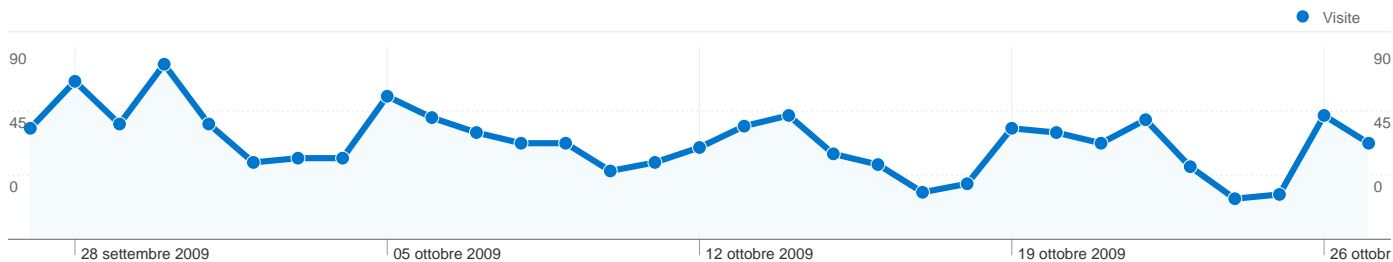

Motori di ricerca

Rispetto a: Sito

La ricerca ha generato un totale di 467 visite provenienti da 7 sorgenti

Uso del sito

Visite 467 % del totale del sito: 32,96%	Pagine/Visita 3,72 Media sito: 3,53 (5,43%)	Tempo medio sul sito 00:02:25 Media sito: 00:02:32 (-4,23%)	% visite nuove 58,03% Media sito: 37,47% (54,86%)	Frequenza di rimbalzo 49,25% Media sito: 50,25% (-1,98%)	
Sorgente	Visite	Pagine/Visita	Tempo medio sul sito	% visite nuove	Frequenza di rimbalzo
google	451	3,73	00:02:22	56,98%	49,22%
bing	5	7,20	00:05:30	80,00%	20,00%
virgilio	5	2,00	00:00:17	80,00%	60,00%
yahoo	3	1,00	00:00:00	100,00%	100,00%
aol	1	5,00	00:24:07	100,00%	0,00%
ask	1	2,00	00:13:37	100,00%	0,00%
search	1	1,00	00:00:00	100,00%	100,00%
					1 - 7 di 7

Complessivamente, le pagine di questo sito sono state visualizzate 5.002 volte

5.002 Visualizzazioni di pagina

3.536 Visualizzazioni uniche

50,25% Frequenza di rimbalzo

Contenuti migliori

Pagine	Visualizzazioni di pagina	% visualizzazioni di pagina
/	1.759	35,17%
/didattica/	531	10,62%
/didattica/piani-di-studio/	306	6,12%
/ammissione/	280	5,60%
/chi-siamo/docenti/	186	3,72%

Risoluzioni dello schermo

Rispetto a: Sito

1.417 visite provenienti da 27 risoluzioni dello schermo

Uso del sito

Visite 1.417 % del totale del sito: 100,00%	Pagine/Visita 3,53 Media sito: 3,53 (0,00%)	Tempo medio sul sito 00:02:32 Media sito: 00:02:32 (0,00%)	% visite nuove 37,47% Media sito: 37,47% (0,00%)	Frequenza di rimbalzo 50,25% Media sito: 50,25% (0,00%)	
Risoluzione dello schermo	Visite	Pagine/Visita	Tempo medio sul sito	% visite nuove	Frequenza di rimbalzo
1280x800	551	3,13	00:01:55	32,12%	58,26%
1024x768	325	3,74	00:02:46	39,08%	44,62%
1280x1024	140	3,98	00:02:05	42,86%	61,43%
1440x900	72	4,26	00:03:34	61,11%	40,28%
1366x768	64	2,64	00:03:03	34,38%	46,88%
1280x768	53	3,08	00:02:37	28,30%	49,06%
800x600	53	3,30	00:02:57	9,43%	45,28%
1024x600	37	4,11	00:03:07	70,27%	37,84%
1680x1050	23	4,57	00:02:53	60,87%	13,04%
1280x960	21	3,71	00:01:55	23,81%	38,10%