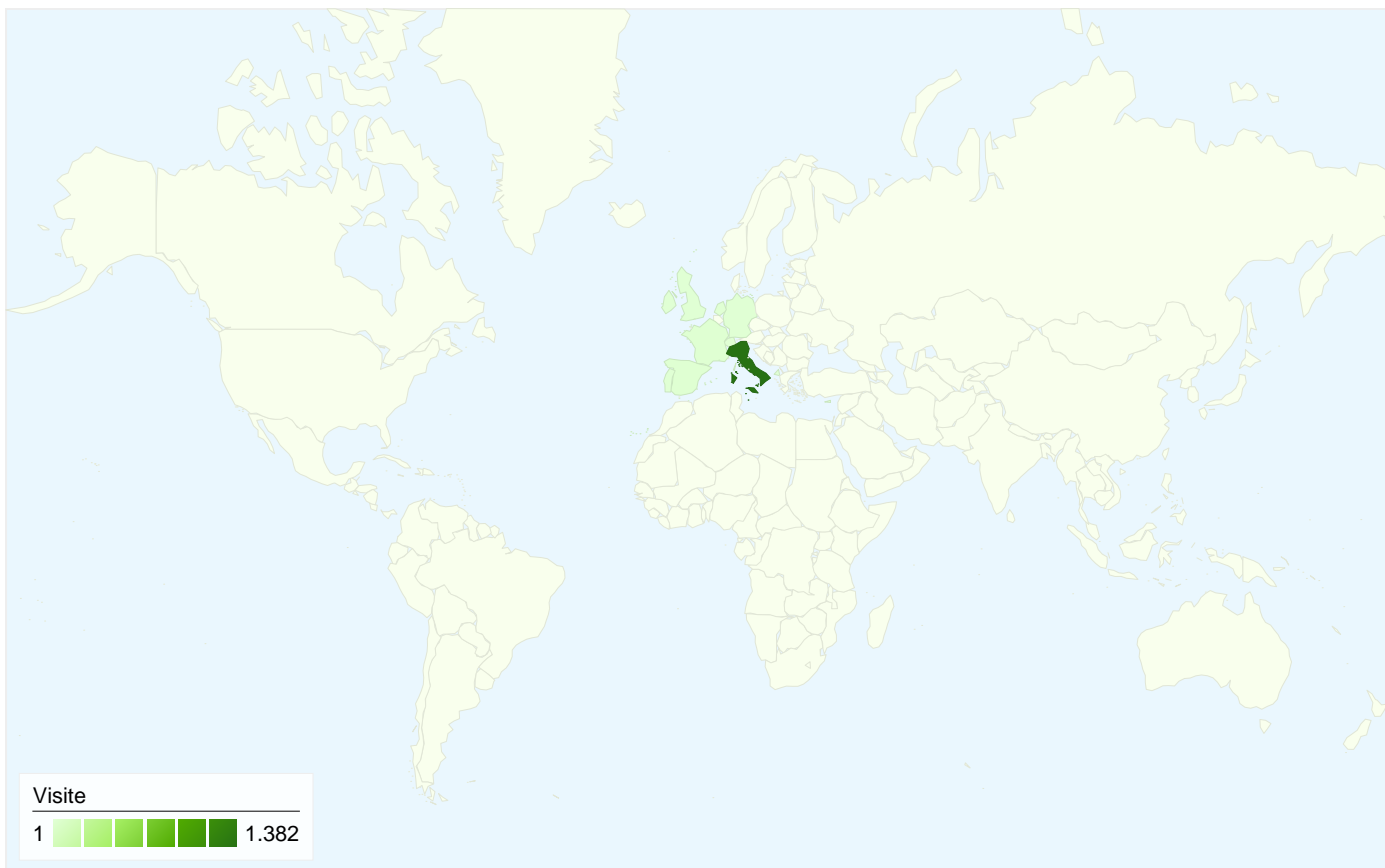

1.417 visite provenienti da 12 Paesi/zone

Uso del sito

Paese/zona	Visite	Pagine/Visita	Tempo medio sul sito	% visite nuove	Frequenza di rimbalzo
Visite 1.417 % del totale del sito: 100,00%	Pagine/Visita 3,53 Media sito: 3,53 (0,00%)	Tempo medio sul sito 00:02:32 Media sito: 00:02:32 (0,00%)	% visite nuove 37,47% Media sito: 37,47% (0,00%)	Frequenza di rimbalzo 50,25% Media sito: 50,25% (0,00%)	
Italy	1.382	3,54	00:02:34	36,40%	50,07%
France	11	2,45	00:00:33	54,55%	72,73%
Spain	10	3,20	00:00:48	90,00%	60,00%
Germany	3	6,00	00:01:55	100,00%	66,67%
United Kingdom	2	1,50	00:00:26	100,00%	50,00%
Albania	2	1,50	00:06:49	100,00%	50,00%
Portugal	2	2,50	00:00:49	100,00%	0,00%
Cyprus	1	5,00	00:06:13	100,00%	0,00%
Ireland	1	1,00	00:00:00	100,00%	100,00%
Netherlands	1	1,00	00:00:00	100,00%	100,00%