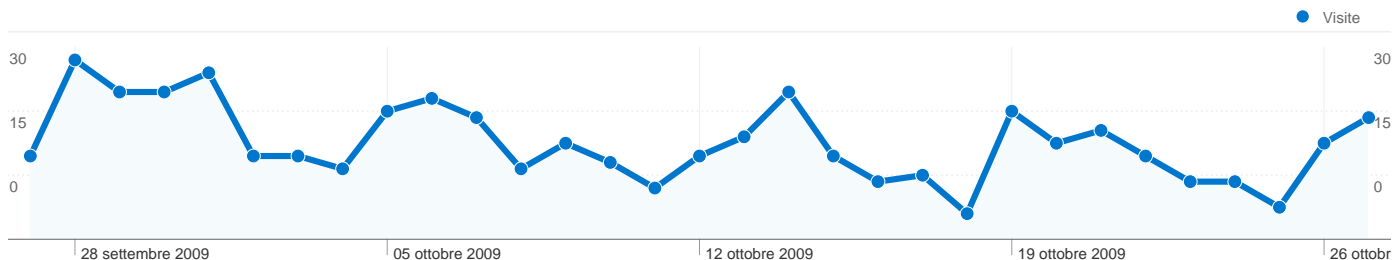

Motori di ricerca

Rispetto a: Sito

La ricerca ha generato un totale di 467 visite provenienti da 7 sorgenti

Uso del sito

Visite 467 % del totale del sito: 32,96%	Pagine/Visita 3,72 Media sito: 3,53 (5,43%)	Tempo medio sul sito 00:02:25 Media sito: 00:02:32 (-4,23%)	% visite nuove 58,03% Media sito: 37,47% (54,86%)	Frequenza di rimbalzo 49,25% Media sito: 50,25% (-1,98%)	
Sorgente	Visite	Pagine/Visita	Tempo medio sul sito	% visite nuove	Frequenza di rimbalzo
google	451	3,73	00:02:22	56,98%	49,22%
bing	5	7,20	00:05:30	80,00%	20,00%
virgilio	5	2,00	00:00:17	80,00%	60,00%
yahoo	3	1,00	00:00:00	100,00%	100,00%
aol	1	5,00	00:24:07	100,00%	0,00%
ask	1	2,00	00:13:37	100,00%	0,00%
search	1	1,00	00:00:00	100,00%	100,00%
					1 - 7 di 7