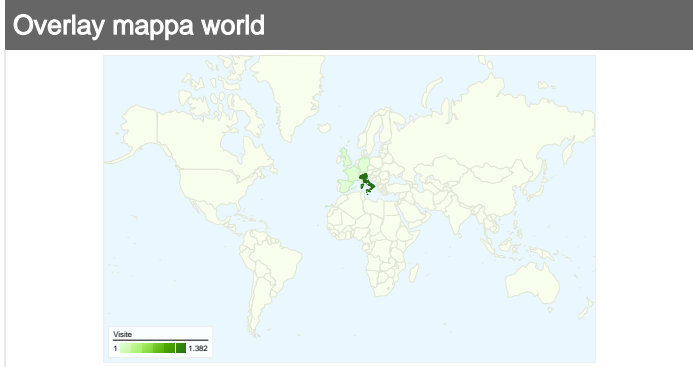

Browser		
Browser	Visite	% visite
Internet Explorer	723	51,02%
Firefox	481	33,94%
Safari	163	11,50%
Chrome	31	2,19%
Opera	9	0,64%

Risoluzioni dello schermo		
Risoluzione dello schermo	Visite	% visite
1280x800	551	38,88%
1024x768	325	22,94%
1280x1024	140	9,88%
1440x900	72	5,08%
1366x768	64	4,52%