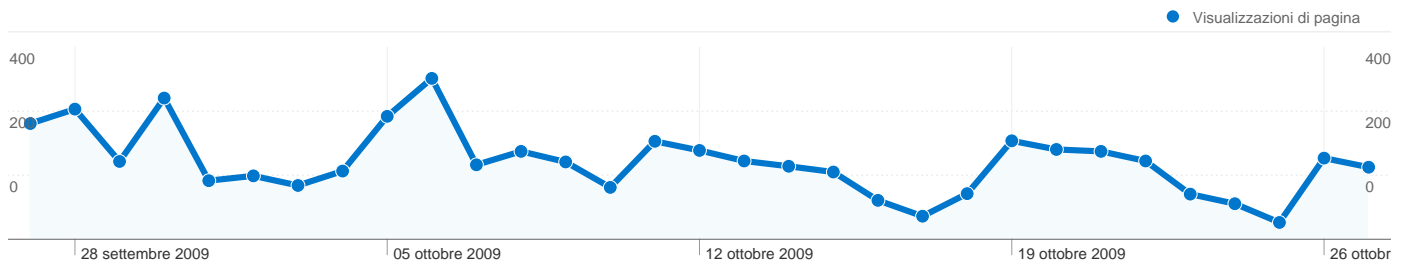

Panoramica sulle sorgenti di traffico

Rispetto a: Sito

Tutte le sorgenti di traffico hanno generato complessivamente 1.417 visite

36,70% Traffico diretto

30,35% Siti di riferimento

32,96% Motori di ricerca

Motori di ricerca

Rispetto a: Sito

La ricerca ha generato un totale di 467 visite provenienti da 7 sorgenti

Uso del sito

Visite 467 % del totale del sito: 32,96%	Pagine/Visita 3,72 Media sito: 3,53 (5,43%)	Tempo medio sul sito 00:02:25 Media sito: 00:02:32 (-4,23%)	% visite nuove 58,03% Media sito: 37,47% (54,86%)	Frequenza di rimbalzo 49,25% Media sito: 50,25% (-1,98%)	
Sorgente	Visite	Pagine/Visita	Tempo medio sul sito	% visite nuove	Frequenza di rimbalzo
google	451	3,73	00:02:22	56,98%	49,22%
bing	5	7,20	00:05:30	80,00%	20,00%
virgilio	5	2,00	00:00:17	80,00%	60,00%
yahoo	3	1,00	00:00:00	100,00%	100,00%
aol	1	5,00	00:24:07	100,00%	0,00%
ask	1	2,00	00:13:37	100,00%	0,00%
search	1	1,00	00:00:00	100,00%	100,00%
					1 - 7 di 7

Complessivamente, le pagine di questo sito sono state visualizzate 5.002 volte

5.002 Visualizzazioni di pagina

3.536 Visualizzazioni uniche

50,25% Frequenza di rimbalzo

Contenuti migliori

Pagine	Visualizzazioni di pagina	% visualizzazioni di pagina
/	1.759	35,17%
/didattica/	531	10,62%
/didattica/piani-di-studio/	306	6,12%
/ammissione/	280	5,60%
/chi-siamo/docenti/	186	3,72%