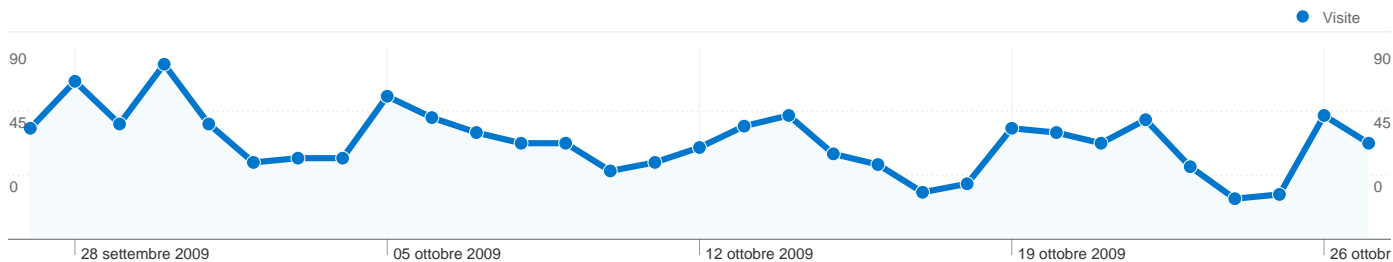

1.417 visite provenienti da 8 browser

Uso del sito

Visite 1.417 % del totale del sito: 100,00%	Pagine/Visita 3,53 Media sito: 3,53 (0,00%)	Tempo medio sul sito 00:02:32 Media sito: 00:02:32 (0,00%)	% visite nuove 37,47% Media sito: 37,47% (0,00%)	Frequenza di rimbalzo 50,25% Media sito: 50,25% (0,00%)	
Browser	Visite	Pagine/Visita	Tempo medio sul sito	% visite nuove	Frequenza di rimbalzo
Internet Explorer	723	3,78	00:02:50	40,53%	45,09%
Firefox	481	3,54	00:02:00	39,71%	51,56%
Safari	163	1,87	00:01:20	12,88%	73,62%
Chrome	31	5,26	00:04:02	58,06%	38,71%
Opera	9	4,22	00:04:31	33,33%	44,44%
Mozilla	5	2,80	00:02:09	80,00%	20,00%
Mozilla Compatible Agent	4	10,50	00:46:03	0,00%	0,00%
SeaMonkey	1	1,00	00:00:00	100,00%	100,00%
					1 - 8 di 8