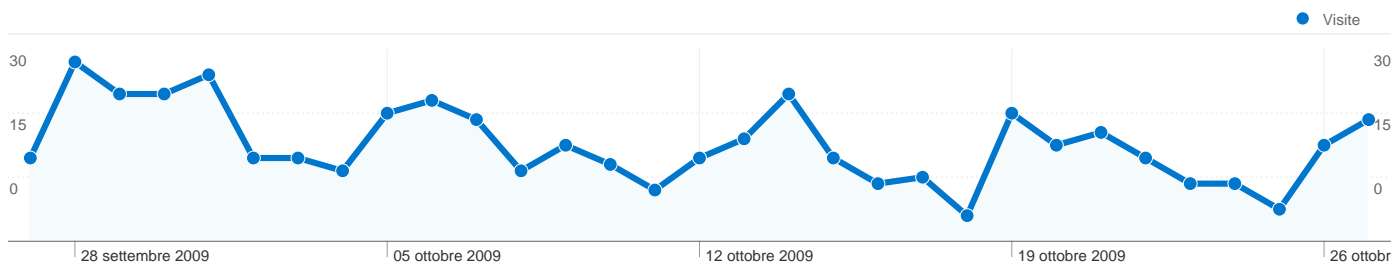

677 persone hanno visitato questo sito

1.417 Visite

677 Visitatori unici assoluti

5.002 Visualizzazioni di pagina

3,53 Media visualizzazioni di pagina

00:02:32 Tempo sul sito

50,25% Frequenza di rimbalzo

37,47% Visite nuove

I siti di riferimento hanno generato 430 visite provenienti da 20 sorgenti

Uso del sito

Visite 430 % del totale del sito: 30,35%	Pagine/Visita 4,12 Media sito: 3,53 (16,74%)	Tempo medio sul sito 00:03:45 Media sito: 00:02:32 (48,28%)	% visite nuove 31,40% Media sito: 37,47% (-16,22%)	Frequenza di rimbalzo 40,23% Media sito: 50,25% (-19,93%)	
Sorgente	Visite	Pagine/Visita	Tempo medio sul sito	% visite nuove	Frequenza di rimbalzo
editoria.lettere.uniroma2.it	163	4,31	00:03:28	20,25%	40,49%
web.lettere.uniroma2.it	124	5,27	00:03:54	59,68%	18,55%
editoriaecomunicazione.uniroma2.it	61	2,05	00:01:41	1,64%	72,13%
mediapolitika.com	21	1,71	00:01:25	4,76%	61,90%
facebook.com	17	3,53	00:04:16	29,41%	35,29%
universitor.it	16	6,00	00:20:18	0,00%	43,75%
romaexplorer.it	8	1,62	00:00:12	100,00%	62,50%
ipertesti.it	3	1,00	00:00:00	100,00%	100,00%
tattoodle.com	3	5,33	00:01:08	0,00%	33,33%
google.it	2	6,00	00:07:16	0,00%	0,00%