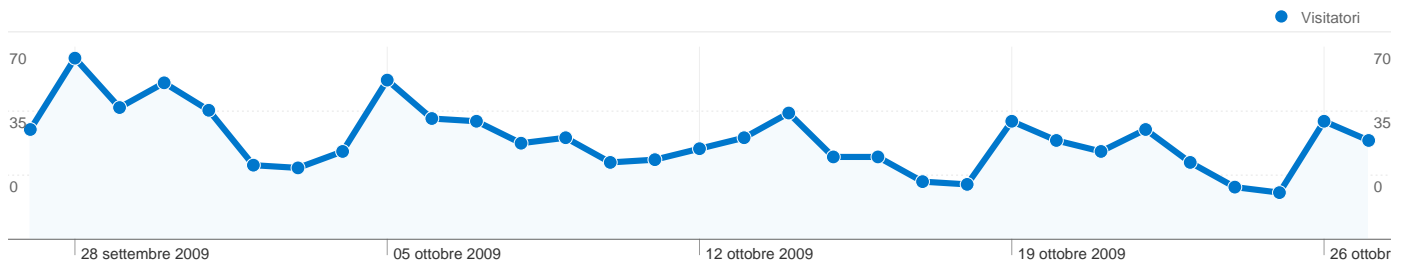

Sorgente	Visite	% visite
google	451	96,57%
bing	5	1,07%
virgilio	5	1,07%
yahoo	3	0,64%
aol	1	0,21%

Parole chiave

Parola chiave	Visite	% visite
informazione e sistemi	34	7,28%
informazione e sistemi	24	5,14%
editoria tor vergata	18	3,85%
informazione e sistemi	16	3,43%
informazioni e sistemi editoriali	13	2,78%

677 persone hanno visitato questo sito

1.417 Visite

677 Visitatori unici assoluti

5.002 Visualizzazioni di pagina

3,53 Media visualizzazioni di pagina

00:02:32 Tempo sul sito

50,25% Frequenza di rimbalzo

37,47% Visite nuove

Panoramica sulle sorgenti di traffico

Rispetto a: Sito

Tutte le sorgenti di traffico hanno generato complessivamente 1.417 visite

36,70% Traffico diretto

30,35% Siti di riferimento

32,96% Motori di ricerca

Risoluzioni dello schermo

Rispetto a: Sito

1.417 visite provenienti da 27 risoluzioni dello schermo

Uso del sito

Visite 1.417 % del totale del sito: 100,00%	Pagine/Visita 3,53 Media sito: 3,53 (0,00%)	Tempo medio sul sito 00:02:32 Media sito: 00:02:32 (0,00%)	% visite nuove 37,47% Media sito: 37,47% (0,00%)	Frequenza di rimbalzo 50,25% Media sito: 50,25% (0,00%)	
Risoluzione dello schermo	Visite	Pagine/Visita	Tempo medio sul sito	% visite nuove	Frequenza di rimbalzo
1280x800	551	3,13	00:01:55	32,12%	58,26%
1024x768	325	3,74	00:02:46	39,08%	44,62%
1280x1024	140	3,98	00:02:05	42,86%	61,43%
1440x900	72	4,26	00:03:34	61,11%	40,28%
1366x768	64	2,64	00:03:03	34,38%	46,88%
1280x768	53	3,08	00:02:37	28,30%	49,06%
800x600	53	3,30	00:02:57	9,43%	45,28%
1024x600	37	4,11	00:03:07	70,27%	37,84%
1680x1050	23	4,57	00:02:53	60,87%	13,04%
1280x960	21	3,71	00:01:55	23,81%	38,10%