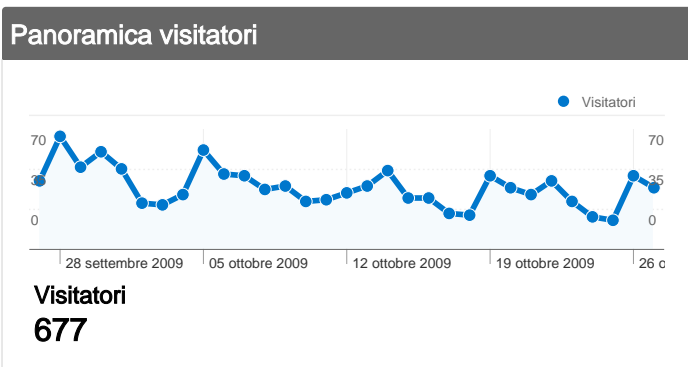

Uso del sito

1.417 Visite

50,25% Frequenza di rimbalzo

5.002 Visualizzazioni di pagina

00:02:32 Tempo medio sul sito

3,53 Pagine/Visita

37,47% % visite nuove

Siti di riferimento

Sorgente	Visite	% visite
editoria.lettere.uniroma2.it	163	37,91%
web.lettere.uniroma2.it	124	28,84%
editoriaecomunicazione.uniroma2.it	61	14,19%
mediapolitika.com	21	4,88%
facebook.com	17	3,95%

Motori di ricerca

Panoramica sulle sorgenti di traffico

Rispetto a: Sito

Tutte le sorgenti di traffico hanno generato complessivamente 1.417 visite

36,70% Traffico diretto

30,35% Siti di riferimento

32,96% Motori di ricerca

Risoluzioni dello schermo

Rispetto a: Sito

1.417 visite provenienti da 27 risoluzioni dello schermo

Uso del sito

Visite 1.417 % del totale del sito: 100,00%	Pagine/Visita 3,53 Media sito: 3,53 (0,00%)	Tempo medio sul sito 00:02:32 Media sito: 00:02:32 (0,00%)	% visite nuove 37,47% Media sito: 37,47% (0,00%)	Frequenza di rimbalzo 50,25% Media sito: 50,25% (0,00%)	
Risoluzione dello schermo	Visite	Pagine/Visita	Tempo medio sul sito	% visite nuove	Frequenza di rimbalzo
1280x800	551	3,13	00:01:55	32,12%	58,26%
1024x768	325	3,74	00:02:46	39,08%	44,62%
1280x1024	140	3,98	00:02:05	42,86%	61,43%
1440x900	72	4,26	00:03:34	61,11%	40,28%
1366x768	64	2,64	00:03:03	34,38%	46,88%
1280x768	53	3,08	00:02:37	28,30%	49,06%
800x600	53	3,30	00:02:57	9,43%	45,28%
1024x600	37	4,11	00:03:07	70,27%	37,84%
1680x1050	23	4,57	00:02:53	60,87%	13,04%
1280x960	21	3,71	00:01:55	23,81%	38,10%