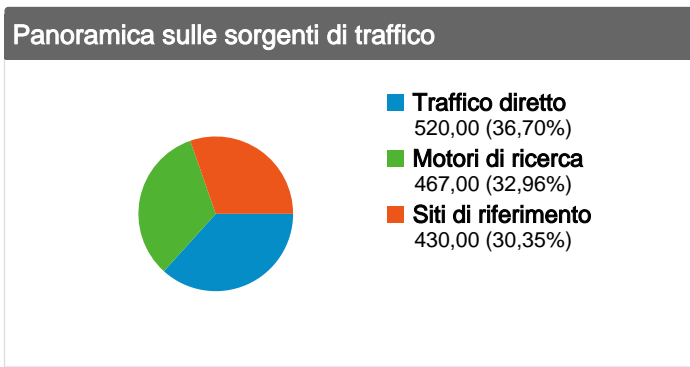

Uso del sito

1.417 Visite

50,25% Frequenza di rimbalzo

5.002 Visualizzazioni di pagina

00:02:32 Tempo medio sul sito

3,53 Pagine/Visita

37,47% % visite nuove

Siti di riferimento

Sorgente	Visite	% visite
editoria.lettere.uniroma2.it	163	37,91%
web.lettere.uniroma2.it	124	28,84%
editoriaecomunicazione.uniroma2.it	61	14,19%
mediapolitika.com	21	4,88%
facebook.com	17	3,95%

Motori di ricerca

Sorgente	Visite	% visite
google	451	96,57%
bing	5	1,07%
virgilio	5	1,07%
yahoo	3	0,64%
aol	1	0,21%

Parole chiave

Parola chiave	Visite	% visite
informazione e sistemi	34	7,28%
informazione e sistemi	24	5,14%
editoria tor vergata	18	3,85%
informazione e sistemi	16	3,43%
informazioni e sistemi editoriali	13	2,78%

Panoramica sulle sorgenti di traffico

Rispetto a: Sito

Tutte le sorgenti di traffico hanno generato complessivamente 1.417 visite

36,70% Traffico diretto

30,35% Siti di riferimento

32,96% Motori di ricerca