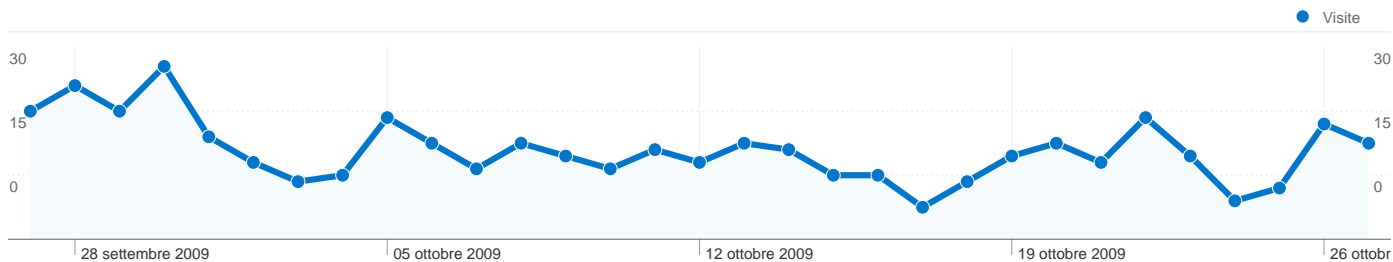

I siti di riferimento hanno generato 430 visite provenienti da 20 sorgenti

Uso del sito

Visite 430 % del totale del sito: 30,35%	Pagine/Visita 4,12 Media sito: 3,53 (16,74%)	Tempo medio sul sito 00:03:45 Media sito: 00:02:32 (48,28%)	% visite nuove 31,40% Media sito: 37,47% (-16,22%)	Frequenza di rimbalzo 40,23% Media sito: 50,25% (-19,93%)	
Sorgente	Visite	Pagine/Visita	Tempo medio sul sito	% visite nuove	Frequenza di rimbalzo
editoria.lettere.uniroma2.it	163	4,31	00:03:28	20,25%	40,49%
web.lettere.uniroma2.it	124	5,27	00:03:54	59,68%	18,55%
editoriaecomunicazione.uniroma2.it	61	2,05	00:01:41	1,64%	72,13%
mediapolitika.com	21	1,71	00:01:25	4,76%	61,90%
facebook.com	17	3,53	00:04:16	29,41%	35,29%
universitor.it	16	6,00	00:20:18	0,00%	43,75%
romaexplorer.it	8	1,62	00:00:12	100,00%	62,50%
ipertesti.it	3	1,00	00:00:00	100,00%	100,00%
tattoodle.com	3	5,33	00:01:08	0,00%	33,33%
google.it	2	6,00	00:07:16	0,00%	0,00%