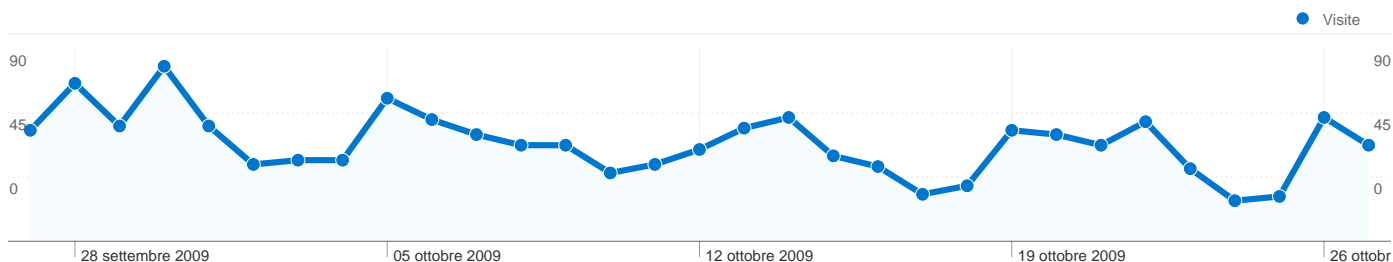

Panoramica sulle sorgenti di traffico

Rispetto a: Sito

Tutte le sorgenti di traffico hanno generato complessivamente 1.417 visite

36,70% Traffico diretto

30,35% Siti di riferimento

32,96% Motori di ricerca

- **Traffico diretto**
  520,00 (36,70%)
- **Motori di ricerca**
  467,00 (32,96%)
- **Siti di riferimento**
  430,00 (30,35%)

Principali sorgenti di traffico

Sorgenti	Visite	% visite	Parole chiave	Visite	% visite
(direct) ((none))	520	36,70%	informazione e sistemi	34	7,28%
google (organic)	451	31,83%	informazione e sistemi	24	5,14%
editoria.lettere.uniroma2.it	163	11,50%	editoria tor vergata	18	3,85%
web.lettere.uniroma2.it	124	8,75%	informazione e sistemi	16	3,43%
editoriaecomunicazione.uniroma2.it	61	4,30%	informazioni e sistemi	13	2,78%